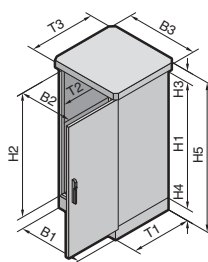

Armarios básicos CS New

de una puerta, anchura 600/800 mm

Material:
Armario, techo y puertas:
aluminio AlMg3, 2,0 mm
Zócalo:
aluminio AlMg3, 3,0 mm

Color:
RAL 7035

Grado de protección:
IP 55 según EN 60 529
en combinación con las entra-
das de cables ofrecidas como
accesorio, cumple NEMA 3R.

Unidad de envase:
Armario de pared simple
cerrado en todo el contorno,
con suelo abierto,
cierre de 2 puntos mediante
empuñadura giratoria y cilindro
de seguridad,
zócalo, tejadillo.

Dibujos,
consulte en internet.

Atención:
En montajes con placas de
montaje parciales o montaje
parcial de 19" se precisan
carriles de montaje en la alt.
del armario,
ver CG 32, página 998.

Anchura (B1) mm	UE	600	600	600	800	800	800	CG 32, página
Altura (H1) mm		800	1200	1200	800	1200	1200	
Profundidad (T1) mm		400	400	500	400	400	500	
Anchura interior (B2) mm		512	512	512	712	712	712	
Altura interior (H2) mm		712	1112	1112	712	1112	1112	
Profundidad interior (T2) mm		349	349	449	349	349	449	
Anchura tejadillo (B3) mm		650	650	650	850	850	850	
Altura tejadillo (H3) mm		55	55	55	55	55	55	
Profundidad tejadillo (T3) mm		450	450	550	450	450	550	
Altura zócalo (H4) mm		100	100	100	100	100	100	
Altura total (H5) mm		955	1355	1355	955	1355	1355	
Referencia CS	1 pza.	9783.540	9783.550	9783.530	9783.510	9783.520	9783.610	

Armarios básicos CS New

de dos puertas, anchura 1200 mm

Material:
Armario, techo y puertas:
aluminio AlMg3, 2,0 mm
Zócalo:
aluminio AlMg3, 3,0 mm

Color:
RAL 7035

Grado de protección:
IP 55 según EN 60 529
en combinación con las entra-
das de cables ofrecidas como
accesorio, cumple NEMA 3R.