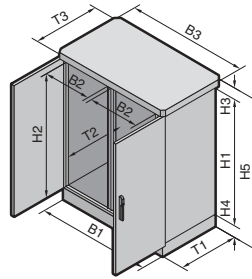

Armarios básicos CS New

de una puerta, anchura 600/800 mm

Material:
Armario, techo y puertas:
aluminio AlMg3, 2,0 mm
Zócalo:
aluminio AlMg3, 3,0 mm

Color:
RAL 7035

Grado de protección:
IP 55 según EN 60 529
en combinación con las entra-
das de cables ofrecidas como
accesorio, cumple NEMA 3R.

Unidad de envase:
Armario de pared simple
cerrado en todo el contorno,
con suelo abierto,
cierre de 2 puntos mediante
empuñadura giratoria y cilindro
de seguridad,
zócalo, tejadillo.

Dibujos,
consulte en internet.

Atención:
En montajes con placas de
montaje parciales o montaje
parcial de 19" se precisan
carriles de montaje en la alt.
del armario,
ver CG 32, página 998.

Anchura (B1) mm	UE	600	600	600	800	800	800	CG 32, página
Altura (H1) mm		800	1200	1200	800	1200	1200	
Profundidad (T1) mm		400	400	500	400	400	500	
Anchura interior (B2) mm		512	512	512	712	712	712	
Altura interior (H2) mm		712	1112	1112	712	1112	1112	
Profundidad interior (T2) mm		349	349	449	349	349	449	
Anchura tejadillo (B3) mm		650	650	650	850	850	850	
Altura tejadillo (H3) mm		55	55	55	55	55	55	
Profundidad tejadillo (T3) mm		450	450	550	450	450	550	
Altura zócalo (H4) mm		100	100	100	100	100	100	
Altura total (H5) mm		955	1355	1355	955	1355	1355	
Referencia CS	1 pza.	9783.540	9783.550	9783.530	9783.510	9783.520	9783.610	

Armarios básicos CS New

de dos puertas, anchura 1200 mm

Material:
Armario, techo y puertas:
aluminio AlMg3, 2,0 mm
Zócalo:
aluminio AlMg3, 3,0 mm

Color:
RAL 7035

Grado de protección:
IP 55 según EN 60 529
en combinación con las entra-
das de cables ofrecidas como
accesorio, cumple NEMA 3R.